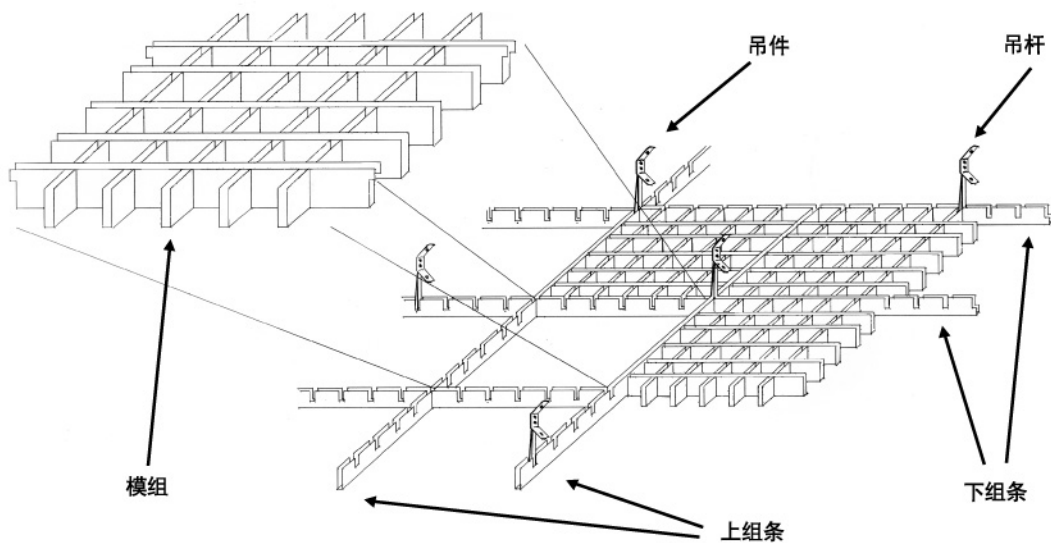

安装布置图

格栅吊顶系统立体图

产品类型

材质	颜色	产品尺寸(毫米)	厚度(毫米)	孔的规格	开孔率	吸音纸
优质铝合金	全球白	50x50x38	0.40	无	无	无
优质铝合金	全球白	75x75x38	0.40	无	无	无
优质铝合金	全球白	100x100x38	0.40	无	无	无
优质铝合金	全球白	150x150x38	0.40	无	无	无
优质铝合金	全球白	200x200x38	0.40	无	无	无

* 按客户需求可提供不同格栅间距及颜色